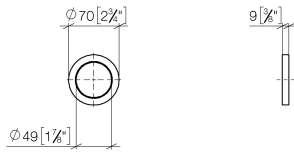

12 720 660

- Rosette Ø 70 mm

Nur mit den Endmontagebausätzen 36 002 970-FF / 36 110 970-FF / 36 111 970-FF / 36 112 970-FF / 36 050 970-FF kombinierbar.

Passt zu: IMO, LULU, MADISON, MEM, TARA, CL.1, LISSÉ, VAIA, META, CYO

12 720 660

mm [inches]

12 720 660

Ersatzteile für die  
anderen  
Oberflächenvarianten  
finden Sie hier:  
Chrom