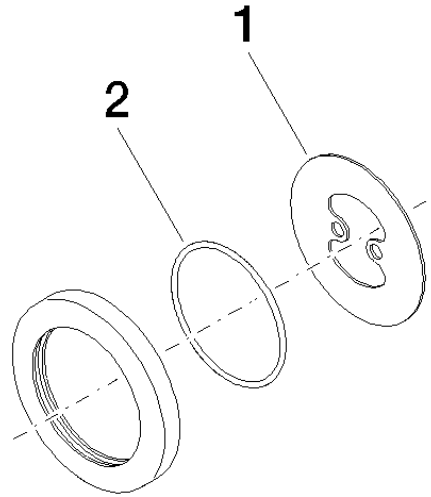

12 720 660

- Rosette Ø 70 mm

Nur mit den Endmontagebausätzen 36 002 970-FF / 36 110 970-FF / 36 111 970-FF / 36 112 970-FF / 36 050 970-FF kombinierbar.

Passt zu: IMO, LULU, MADISON, MEM, TARA, CL.1, LISSÉ, VAIA, META, CYO

12 720 660

mm [inches]

12 720 660

Ersatzteile für die  
anderen  
Oberflächenvarianten  
finden Sie hier:  
Chrom

### Ersatzteilstückliste

Nr.	Artikelnummer	Benennung	Verbaumenge	Lieferzeit
1	09 30 11 291 90	Scheibe	1	2
2	09 14 10 046 90	Dichtung	1	2